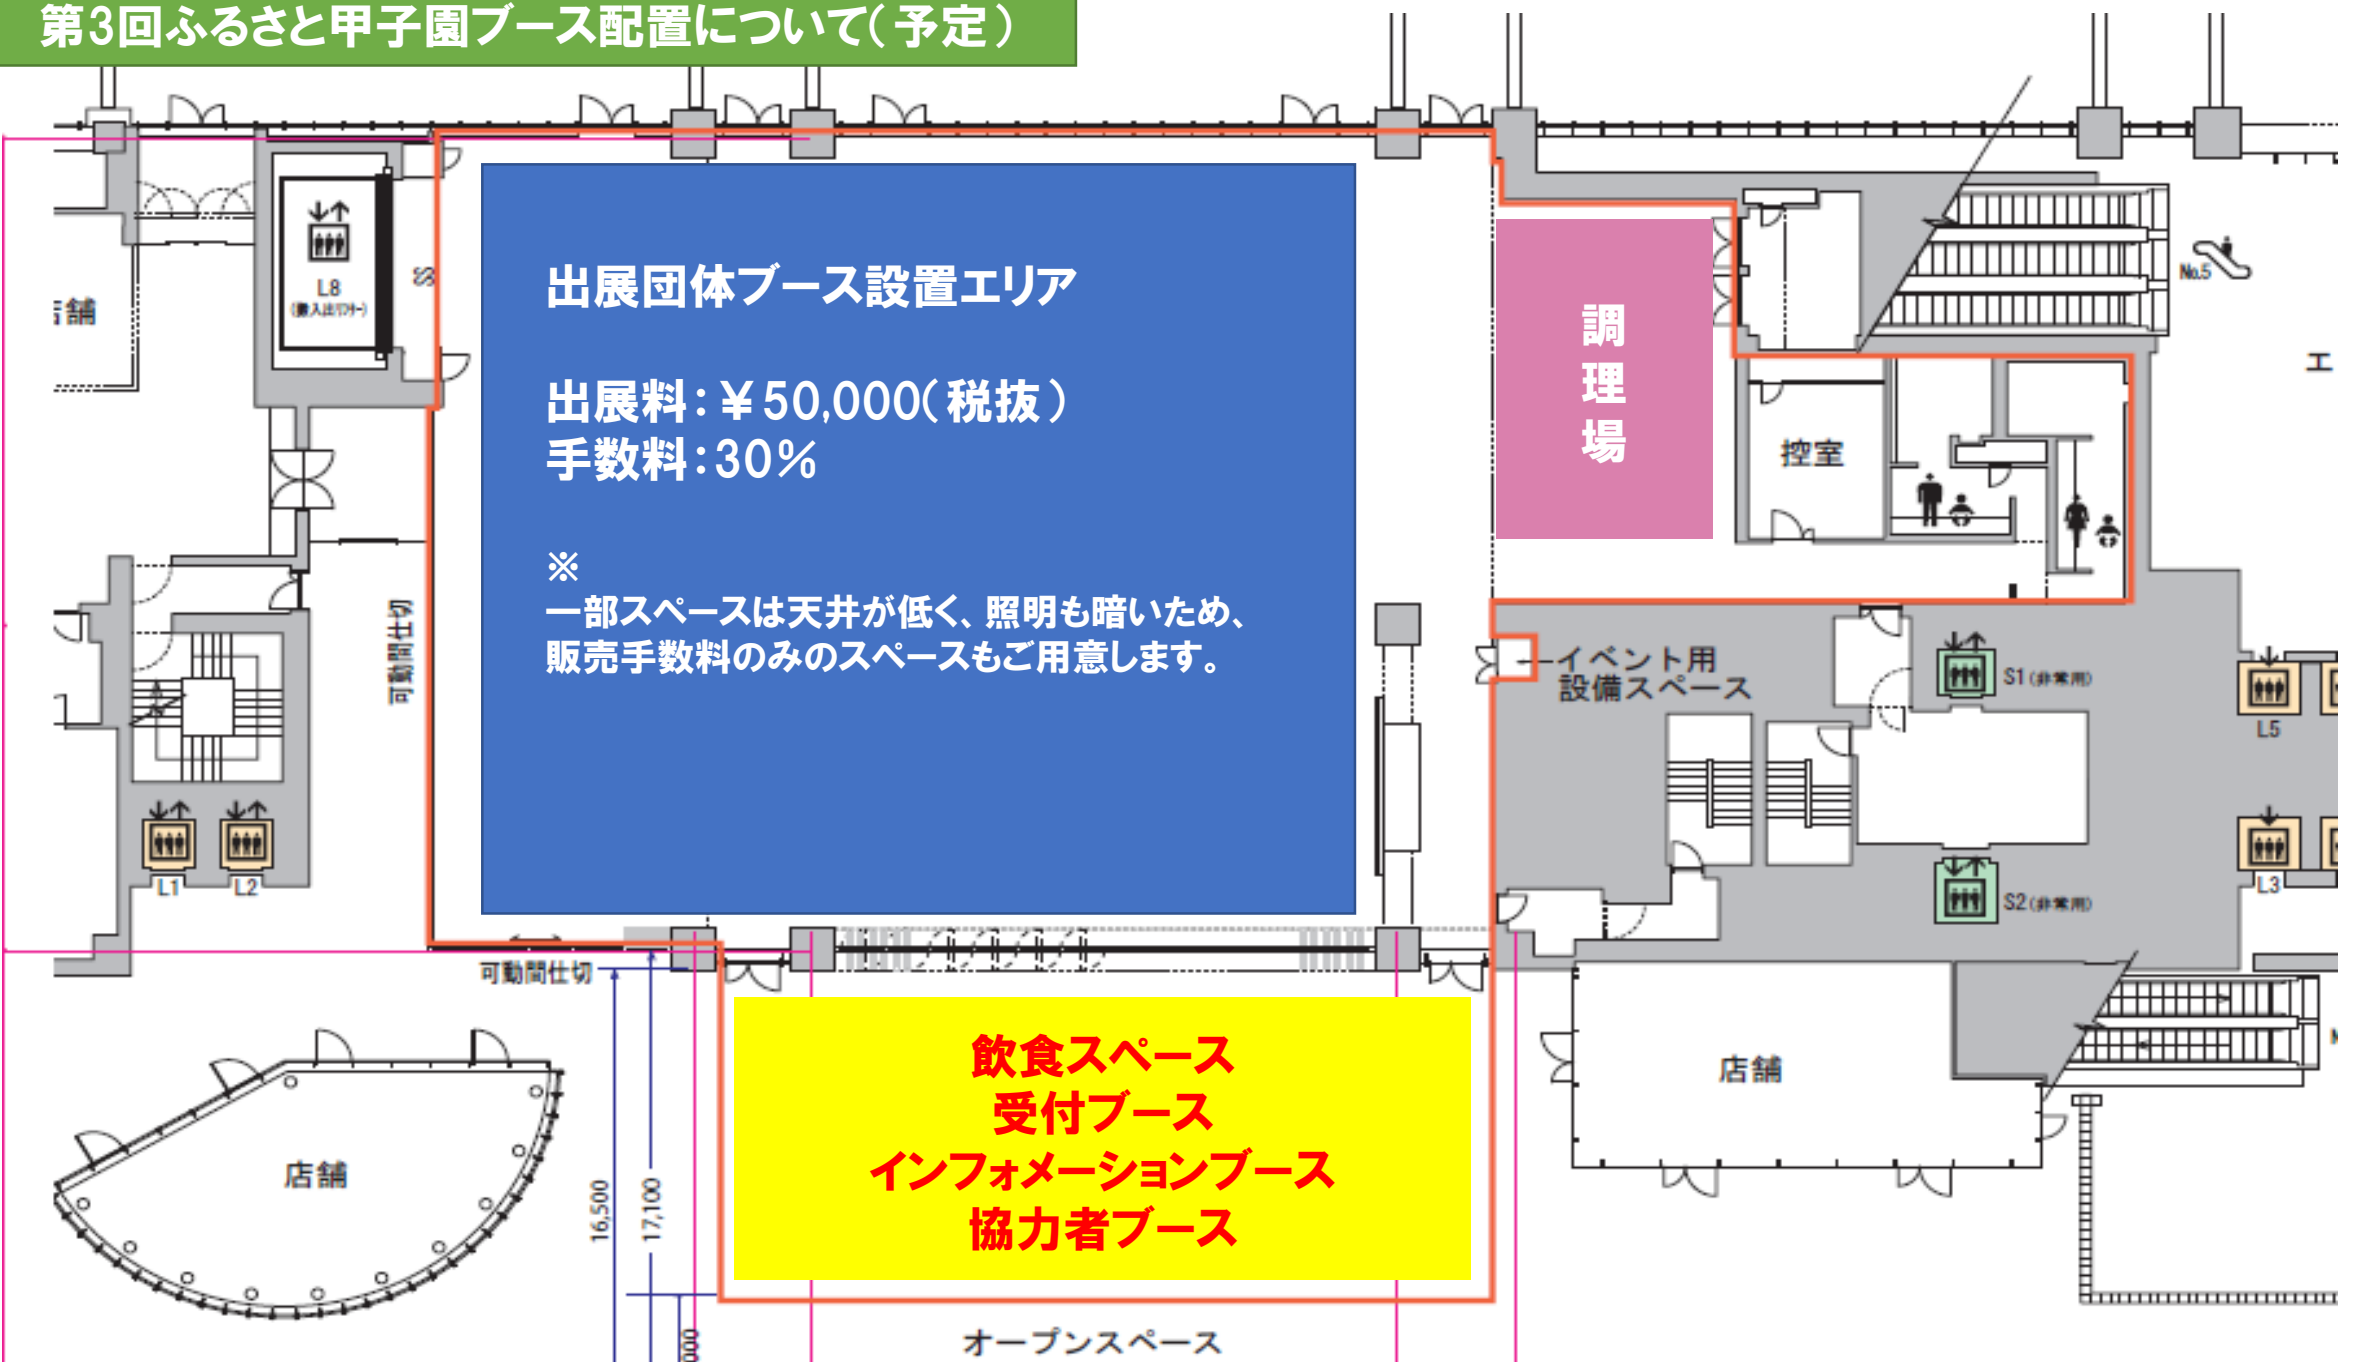

### 第3回ふるさと甲子園ブース配置について(予定)

## 第2回ふるさと甲子園設置ブースイメージ

### ブース設置イメージ図

### ■出展ブースサイズ

サイズ(横180cm・高さ210cm・奥域160cm)

長テーブル(45cm)×2台(前・後)・背面パネル×1枚

※ポスター掲示物については各出展団体様でご用意頂きます。