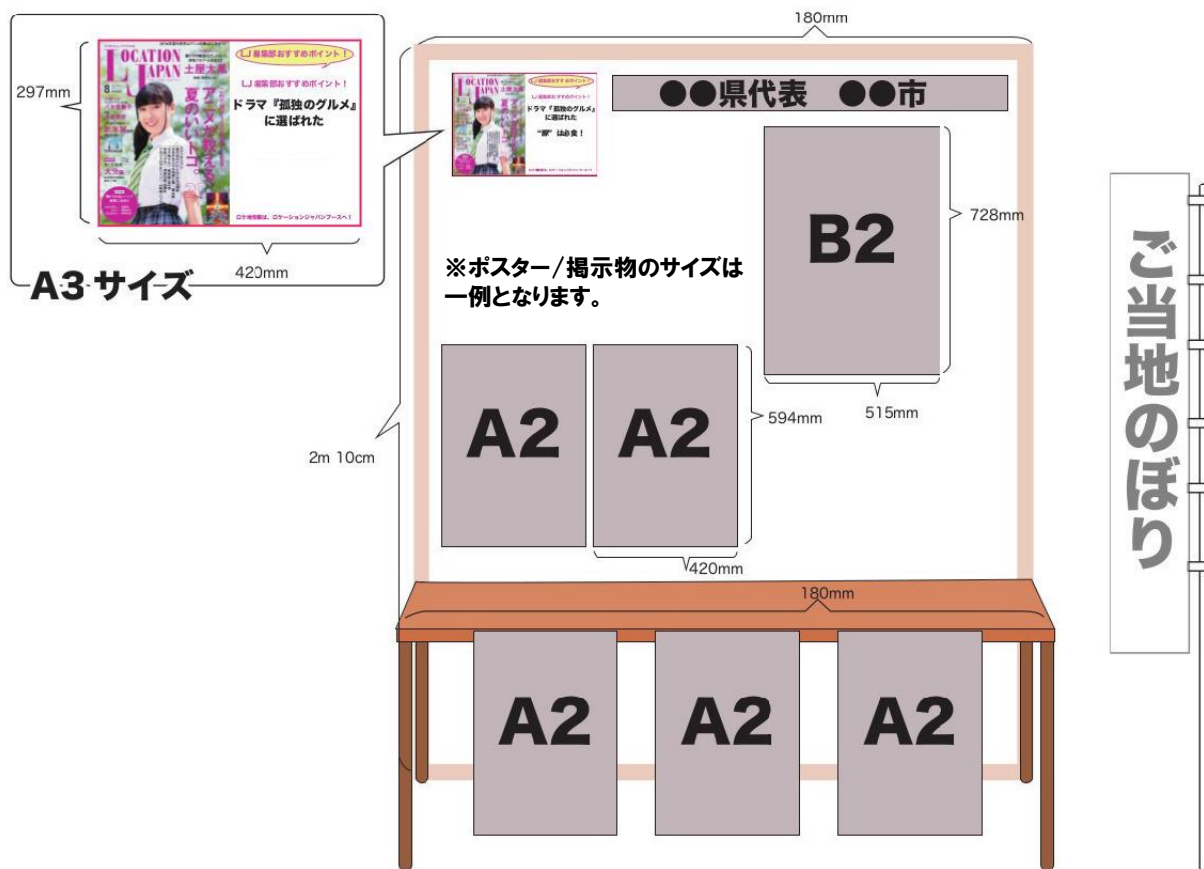

### 第3回ふるさと甲子園ブース配置について(予定)

### ブース設置イメージ図

### ■出展ブースサイズ

サイズ(横180cm・高さ210cm・奥域160cm)

長テーブル(45cm)×2台(前・後)・背面パネル×1枚

※ポスター掲示物については各出展団体様でご用意頂きます。

### ■出展ブースについて

前後の長テーブルの利用例

前: 調理品・物産品・PR商品の陳列スペース

後: 保冷・保温・加熱などの簡易調理スペース